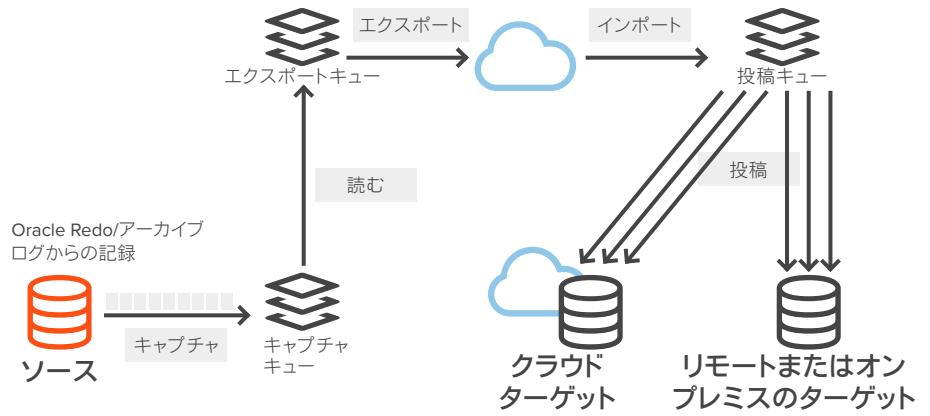

統合

データ統合/
データウェアハウス

変更履歴/
メタデータリポソリ

レポート作成の一元化/
統合

SharePlex®では、お客様のビジネスニーズおよび特定のユースケースに簡単に対応できます。

「SharePlexに切り替えたことで、レポートデータベースで毎晩発生していた2時間のダウンタイムを削減することができました。」

Bodybuilding.com, Oracle DBA,
Sean Scott氏

SharePlexのデータ・レプリケーション・プロセス

システム要件

プラットフォーム

Windows、UNIX/
Linux、AWS、Azure

メモリ

SharePlexのプロセスは
64ビットです。

プロセスあたりのメモリは
256 MB以上です。

システムおよびデータベースに関するその他の要件については、プラットフォーム別のインストール前チェックリストを参照してください。

詳細情報: quest.com/products/shareplex/